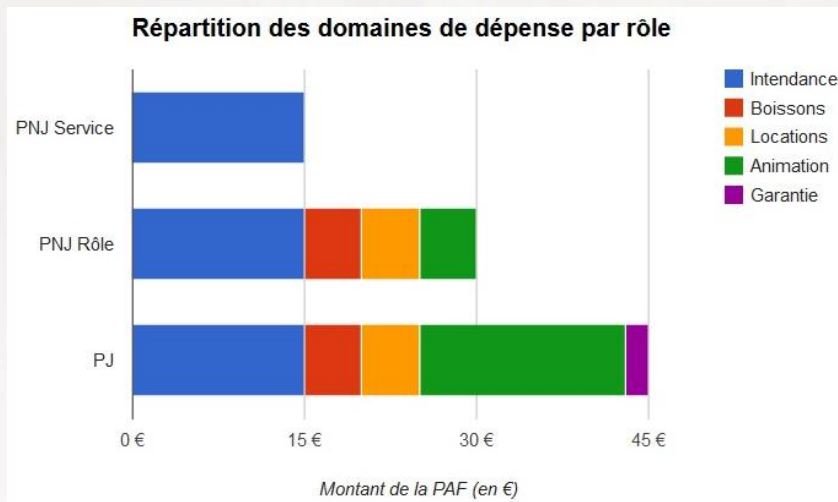

Tu peux nous contacter par mail à orgas.academie.sith@gi-gn.org

DÉROULEMENT DE L'INSCRIPTION

ACTIONS DU PARTICIPANT

Note : Il est conseillé de suivre l'ordre défini ci-dessous

1. Lire le livret de l'Univers
2. Lire le livret de Règles
3. Renseigner le formulaire en ligne :
  <https://docs.google.com/forms/d/1449yocyEzM7aOirNlgiU5PPE5fiFjdkU2OEKGfrgwCA/viewform>
4. Envoyer son paiement par virement ou par chèque
5. Envoyer sa photo par mail à orgas.academie.sith@gi-gn.org

ACTIONS DE L'ORGA

6. Confirmer par mail la réception du formulaire d'inscription
7. Confirmer par téléphone l'inscription définitive (formulaire + photo + paiement)
8. Proposer une ébauche de personnage à valider avec le participant

PARTICIPANTS

Toute personne, âgée de 14 ans ou plus, qu'elle soit membre de l'association GIGN ou non, peut participer à ce GN.
Les inscriptions se font au fil de l'eau, à partir du 17 mars 23h59, sur le principe du « premier arrivé, premier servi ».
Nous attendons 40 Personnages Joueurs et 15 Personnages Non Joueurs Rôle.

PAF

- Personnage Joueur 45 €,
- Personnage Non Joueur Rôle 30 €,
- Equipe Service 15 € (comprend intendants, orgas, photographes et PNJs sans rôle fixe).

Note : A cela s'ajoute 5 € si tu n'es pas membre de l'association GIGN et 2 € (uniquement PJ) si tu n'as pas de licence FédéGN.