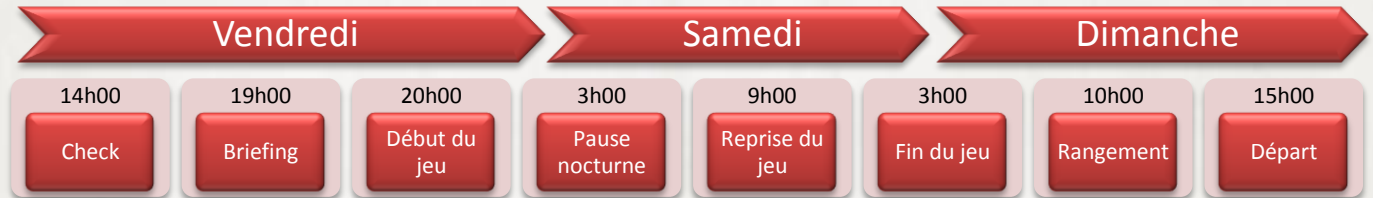

INFORMATIONS GÉNÉRALES DU GN ACADEMIE SITH

Le GN se déroule au Château de Saint-Cirgues-sur-Couze (63320)
du vendredi 18 septembre 2015 19h00 à dimanche 20 septembre 15h00.

EQUIPE D'ORGAS

Nous avons une belle équipe cette année qui, nous l'espérons, te fera vivre un moment extraordinaire. Elle comprend :
Jim / O'Malley / Manue / Bruno / Lucarty / Sarah / Graillome / Cook / JC

PARTICIPANTS

Toute personne, âgée de 14 ans ou plus, qu'elle soit membre de l'association GIGN ou non, peut participer à ce GN.
Les inscriptions se font au fil de l'eau, à partir du 17 mars 23h59, sur le principe du « premier arrivé, premier servi ».
Nous attendons 40 Personnages Joueurs et 15 Personnages Non Joueurs Rôle.

DÉROULEMENT DU JEU

- Le check aura lieu le vendredi de 14h00 à 19h00.
- **Le briefing OBLIGATOIRE a lieu le vendredi de 19h00 à 20h00.**
- Le jeu débute le vendredi à 20h00 et se finit le samedi soir.
- La journée du dimanche sera consacrée au débrief et au rangement (activités qui sont parties intégrantes du GN).
- Premier départ pour ceux qui ont plus de 2 h de route dimanche à partir de 12h00, à partir de 15h00 pour les autres.